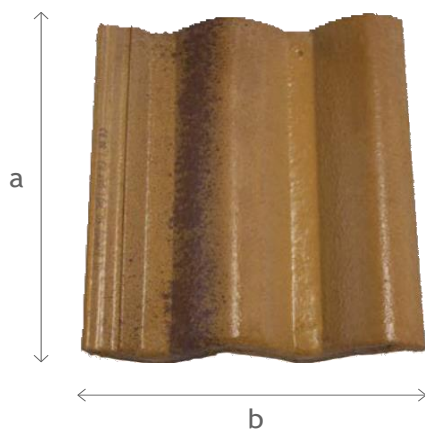

Teide

Perfil árabe.

Teja con acabado slurry, dando un aspecto

satinado al tejado.

DIMENSIONES Lg x An (mm)	(a) 420 x (b) 331
NÚM. DE TEJAS POR m ²	10,5
PESO UNITARIO (Kg)	4,2
NÚM. DE TEJAS POR PALET	108
DISTANCIA APROXIMADA ENTRE RASTRELES (mm)**	295 - 325
PESO PALET	487 kg aprox.
FÁBRICA	SANCHIDRIÁN

** Pendiente mínima: 27% a 295mm paso rastrel; 31,5% a 320 mm paso rastrel; 36% paso de rastrel 325mm. Para otras especificaciones consultar BMI Expert.

DISPONIBILIDAD EN FÁBRICAS DE TEJAS Y PIEZAS POR COLORES

	ALMANSA	SANCHIDRIAN	TOLEDO	VALDETORRES
STOCK PERMANENTE	—	TODA LA GAMA	TODA LA GAMA	TODA LA GAMA
DISP. 7 DÍAS HÁBILES	TODA LA GAMA	—	—	—
CARGO PORTES (€/ud.)	0,02	SIN CARGO	0,02	0,02

Cantidad mínima de venta: 1 palet.

Más información de producto

Colores

ALBERO

Código

1022252

BRONCE

Código

1022255