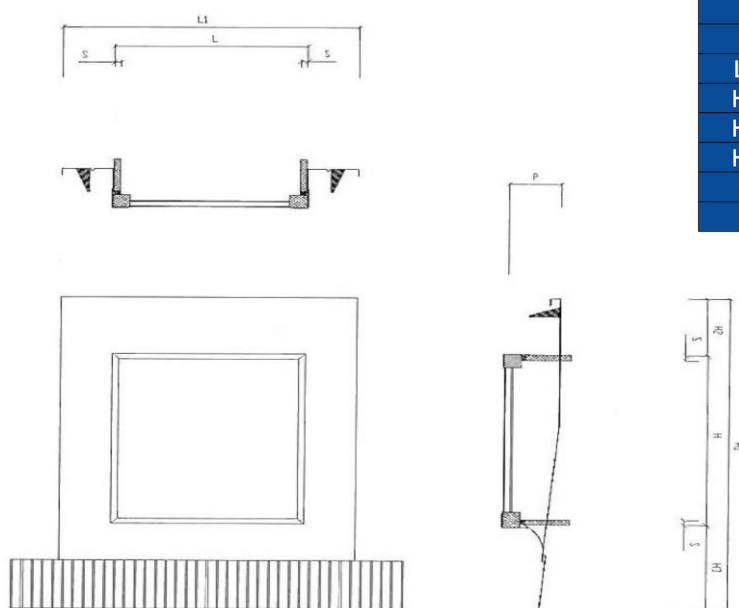

# VENTANA UNIVERSAL - SKY LINE

Nº NORMATIVA: ITO1/0268

CERTIFICACION: UNI ISO 9001 : 2008

TIPO MATERIAL: FABRICADA EN ALUMINIO

Marco de Abeto Lacado y doble cristal

Soporte lateral ( apertura variable )

Vidrio Aislante de 3+9+3

#### Código y Descripción

LUC03-1030	Ventana universal Sky Line doble cristal 45 x 55 cm
LUC03-1031	Ventana universal Sky Line doble cristal 48 x 72 cm
LUC03-1028	Ventana universal Sky Line doble cristal 48 x 90 cm
LUC03-1033	Ventana universal Sky Line doble cristal 55 x 72 cm
LUC03-1029	Ventana universal Sky Line doble cristal 90 x 48 cm

### DISEÑO GEOMETRICO

	48x90	90x48	45x55	48x72	72x48	55x72
L	480	900	450	480	720	550
H	900	480	550	720	480	720
L1	692	692	692	692	692	692
H1	1365	945	1015	1185	945	1185
H2	185	185	185	185	185	185
H3	280	280	280	280	280	280
S	16	16	16	16	16	16
P	106	106	106	106	106	106