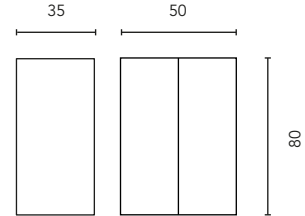

MUEBLES Y AUXILIAR

MUEBLES

Profundidad 45

BAJOS

Profundidad 45

COLUMNA

Profundidad 24,8

ALTO

Profundidad 15

MÓDULO ABIERTO

Profundidad 45

ACABADOS

BLANCO BRILLO

BLANCO MATE

NEGRO MATE

AZUL VAPOR

VERDE FOREST

TERRACOTA

GRIS VINTAGE

AZUL NAVY MATE

Fondo de tubería de 7 cm.

2 Cajones

COSTADOS	FRENTE	CAJONES				TIRADOR	ACABADOS MUEBLE	AMPLITUD DE GAMA	
		Extracción total Hettich	Interior fumé cuero	Organiz. cajón	Soft close			F.46	Suspendido
Aglomerado TSCA 16 mm	DMC TSCA 18 mm					Tirador integrado	Lacado / Lacado al agua		

* Las cotas indicadas en el dibujo varían según la altura de los pies del conjunto, si el mueble está suspendido y la altura no se respeta, estas cotas pueden variar. Las cotas están en mm.