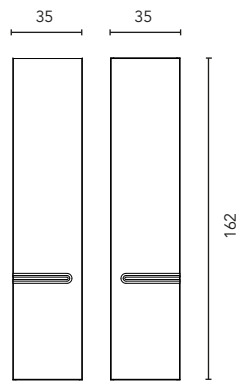

MUEBLES Y AUXILIAR

MUEBLES

Profundidad 45

BAJOS

Profundidad 45

COLUMNA

Profundidad 24,8

ALTO

Profundidad 15

MÓDULO ABIERTO

Profundidad 45

ACABADOS

BLANCO BRILLO

BLANCO MATE

NEGRO MATE

AZUL VAPOR

VERDE FOREST

TERRACOTA

GRIS VINTAGE

AZUL NAVY MATE

Fondo de tubería de 7 cm.

2 Cajones

COSTADOS	FRENTE	CAJONES				TIRADOR	ACABADOS MUEBLE	AMPLITUD DE GAMA	
		Extracción total Hettich	Interior fumé cuero	Organiz. cajón	Soft close			F.46	Suspendido
Aglomerado TSCA 16 mm	DMC TSCA 18 mm					Tirador integrado	Lacado / Lacado al agua		

* Las cotas indicadas en el dibujo varían según la altura de los pies del conjunto, si el mueble está suspendido y la altura no se respeta, estas cotas pueden variar. Las cotas están en mm.