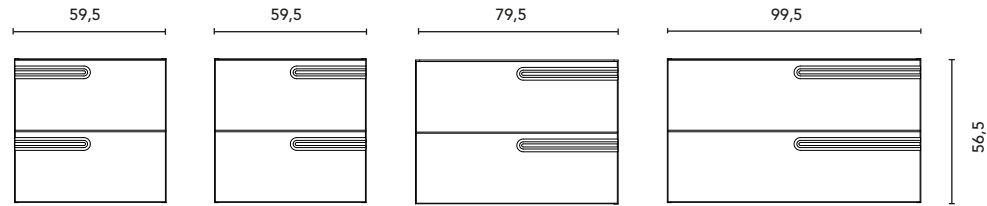

MUEBLES Y AUXILIAR

MUEBLES

Profundidad 45

BAJOS

Profundidad 45

COLUMNA

Profundidad 24,8

ALTO

Profundidad 15

MÓDULO ABIERTO

Profundidad 45

ACABADOS

BLANCO BRILLO

BLANCO MATE

NEGRO MATE

AZUL VAPOR

VERDE FOREST

TERRACOTA

GRIS VINTAGE

AZUL NAVY MATE

Fondo de tubería de 7 cm.

2 Cajones

COSTADOS	FRENTE	CAJONES				TIRADOR	ACABADOS MUEBLE	AMPLITUD DE GAMA	
		Extracción total Hettich	Interior fumé cuero	Organiz. cajón	Soft close			F.46	Suspendido
Aglomerado TSCA 16 mm	DMC TSCA 18 mm					Tirador integrado	Lacado / Lacado al agua		

* Las cotas indicadas en el dibujo varían según la altura de los pies del conjunto, si el mueble está suspendido y la altura no se respeta, estas cotas pueden variar. Las cotas están en mm.