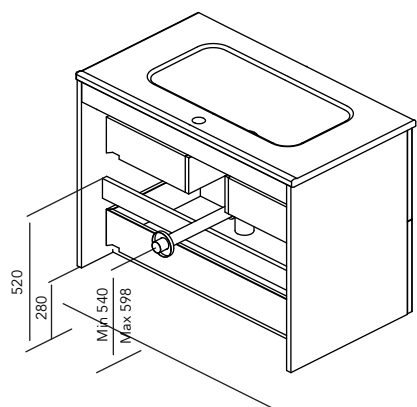

VERDE FOREST

TERRACOTA

GRIS VINTAGE

AZUL NAVY MATE

Fondo de tubería de 7 cm.

2 Cajones

COSTADOS	FRENTE	CAJONES				TIRADOR	ACABADOS MUEBLE	AMPLITUD DE GAMA	
		Extracción total Hettich	Interior fumé cuero	Organiz. cajón	Soft close			F.46	Suspendido
Aglomerado TSCA 16 mm	DMC TSCA 18 mm					Tirador integrado	Lacado / Lacado al agua		

* Las cotas indicadas en el dibujo varían según la altura de los pies del conjunto, si el mueble está suspendido y la altura no se respeta, estas cotas pueden variar. Las cotas están en mm.