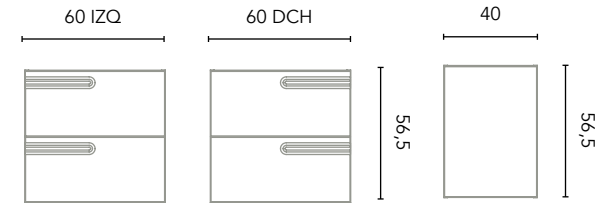

MUEBLES Y AUXILIAR

MUEBLES

Profundidad 45

BAJOS

Profundidad 45

COLUMNA

Profundidad 24,8

ALTO

Profundidad 15

MÓDULO ABIERTO

Profundidad 45

ACABADOS

BLANCO BRILLO

BLANCO MATE

NEGRO MATE

AZUL VAPOR

VERDE FOREST

TERRACOTA

GRIS VINTAGE

AZUL NAVY MATE

Fondo de tubería de 7 cm.

2 Cajones

COSTADOS	FRENTE	CAJONES				TIRADOR	ACABADOS MUEBLE	AMPLITUD DE GAMA	
		Extracción total Hettich	Interior fumé cuero	Organiz. cajón	Soft close			F.46	Suspendido
Aglomerado TSCA 16 mm	DMC TSCA 18 mm					Tirador integrado	Lacado / Lacado al agua		

* Las cotas indicadas en el dibujo varían según la altura de los pies del conjunto, si el mueble está suspendido y la altura no se respeta, estas cotas pueden variar. Las cotas están en mm.