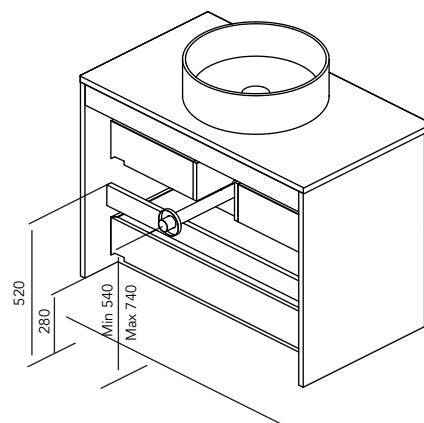

VERDE FOREST

TERRACOTA

GRIS VINTAGE

AZUL NAVY MATE

Fondo de tubería de 7 cm.

2 Cajones

COSTADOS	FRENTE	CAJONES				TIRADOR	ACABADOS MUEBLE	AMPLITUD DE GAMA	
		Extracción total Hettich	Interior fumé cuero	Organiz. cajón	Soft close			F.46	Suspendido
Aglomerado TSCA 16 mm	DMC TSCA 18 mm					Tirador integrado	Lacado / Lacado al agua		

* Las cotas indicadas en el dibujo varían según la altura de los pies del conjunto, si el mueble está suspendido y la altura no se respeta, estas cotas pueden variar. Las cotas están en mm.