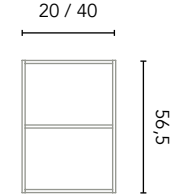

MUEBLES Y AUXILIAR

MUEBLES

Profundidad 45

BAJOS

Profundidad 45

COLUMNA

Profundidad 24,8

ALTO

Profundidad 15

MÓDULO ABIERTO

Profundidad 45

ACABADOS

BLANCO BRILLO

BLANCO MATE

NEGRO MATE

AZUL VAPOR

VERDE FOREST

TERRACOTA

GRIS VINTAGE

AZUL NAVY MATE

Fondo de tubería de 7 cm.

2 Cajones

COSTADOS	FRENTE	CAJONES				TIRADOR	ACABADOS MUEBLE	AMPLITUD DE GAMA	
		Extracción total Hettich	Interior fumé cuero	Organiz. cajón	Soft close			F.46	Suspendido
Aglomerado TSCA 16 mm	DMC TSCA 18 mm					Tirador integrado	Lacado / Lacado al agua		

* Las cotas indicadas en el dibujo varían según la altura de los pies del conjunto, si el mueble está suspendido y la altura no se respeta, estas cotas pueden variar. Las cotas están en mm.