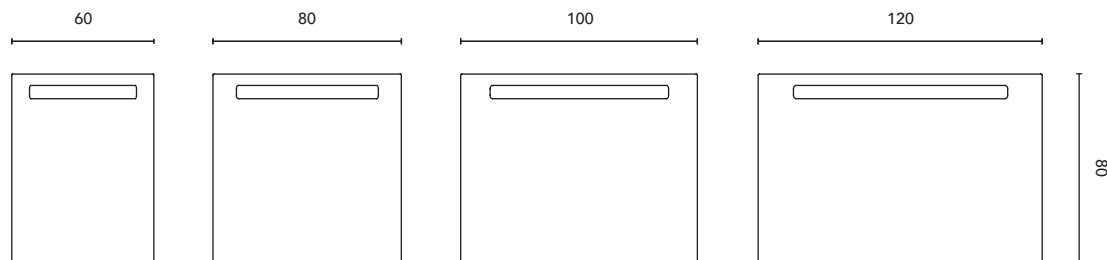

ESPEJOS CON LUZ

LED **SAMSUNG**

Profundidad: 2,3 cm.

Medida	60	80	100	120
Potencia	7W	10W	12W	14W
Lúmenes	610 LM	730 LM	820 LM	985 LM
Iluminación	Luz natural LED directa			
Sistema de iluminación	Tira LED 120 LEDS/metro			
Duración	36 000h de luz			
Temperatura	4000 k			
Tensión	220V-240V			
Frecuencia	50/60 Hz			
Materiales	Luna pulida			