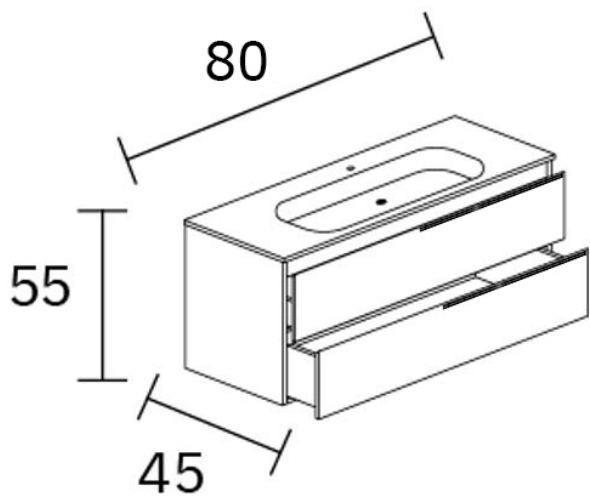

Ctra. Laureà Miró, 385-387
08980 | Sant Feliu de Llobregat,
Barcelona - España
T. +34 934 742 423
F. +34 934 743 548
nofer@nofer.com
www.nofer.com

PRODUCTOS
RELACIONADOS

RE202.060.ART.N

RE202.100.ART.N

Estas especificaciones pueden ser modificadas y/o rectificadas debido a exigencias de fabricación.